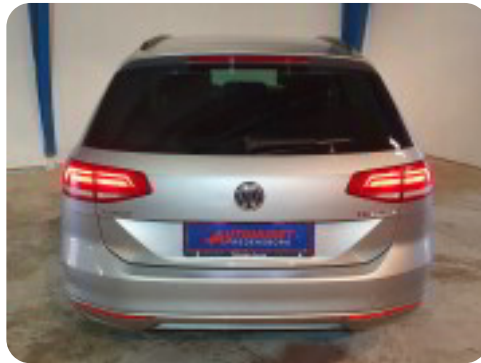

0-100 km/t
9,9 sek

Tophastighed
212 km/t

Drivmiddel
Benzin

Trækjul
Forhjul

Tank
70 l

Grøn ejeravgift
DKK 1.760,- / årligt

Geartype
Manuelt gear

Gear
6 gear

VW Passat

TSi 150 Comfortline Variant BMT

Solgt

Billeder (15)

Se flere billeder på: autohusetfredensborg.dk/biler/vw-passat-tsi-150-comfortline-variant-bmt-hfy6n63o8bf

Udstyrsliste (26)

A

ABS bremses Alufælge Automatisk lys AUX tilslutning

D

DAB radio Dual zone klimaanlæg

E

EI-indstillelige forsæder EI-ruder x4 EI-spejle med varme

F

Fartpilot Fjernbetjent centrallås

H

Højdejusterbart førersæde