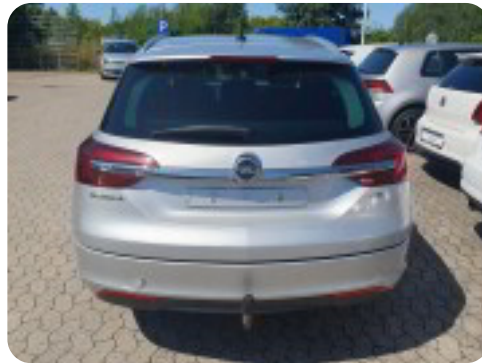

Billeder (15)

Se flere billeder på: autohusetfredensborg.dk/biler/opel-insignia-cdti-163-cosmo-sports-tourer-aut-ffmwpiwcjil