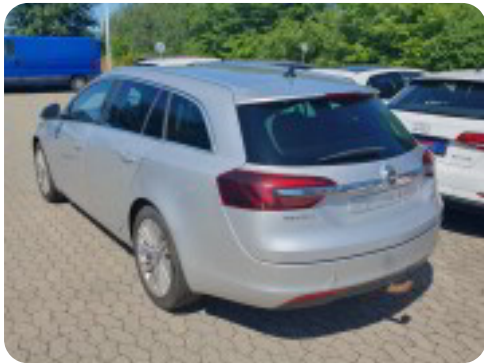

Billeder (15)

Se flere billeder på: autohusetfredensborg.dk/biler/opel-insignia-cdti-163-cosmo-sports-tourer-aut-ffmwpiwcjil