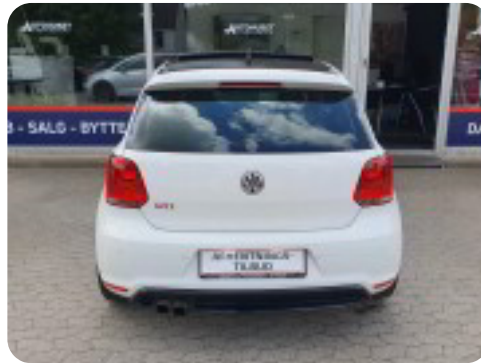

## Specifikationer

Km  
223.000

Km/l  
16,9

1. registrering  
Marts 2011

Modelår  
2011

Nypris  
DKK 325.301,-

HK / Nm  
180 HK / 250 Nm

Type  
Halvkombi

0-100 km/t  
6,9 sek

Tophastighed  
229 km/t

Drivmiddel  
Benzin

Trækjul  
Forhjul

Tank  
45 l

Grøn ejeravgift  
DKK 2.340,- / årligt

Geartype  
Automatgear

Gear  
7 gear

## VW Polo

GTi DSG

**Solgt**