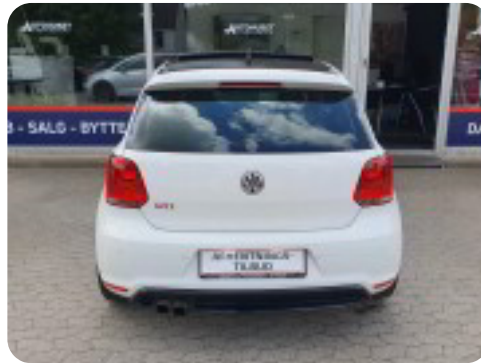

Billeder (13)

Se flere billeder på: autohusetfredensborg.dk/biler/vw-polo-gti-dsg-qxf06wjng5c