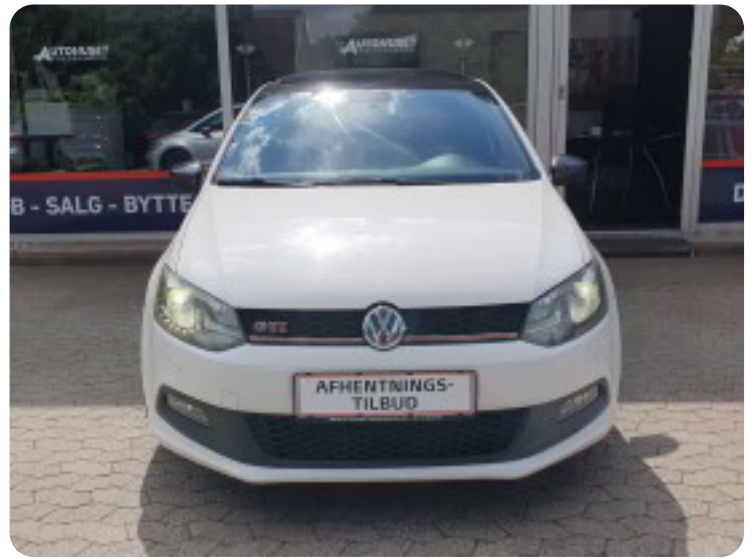

Billeder (13)

Se flere billeder på: autohusetfredensborg.dk/biler/vw-polo-gti-dsg-qxf06wjng5c