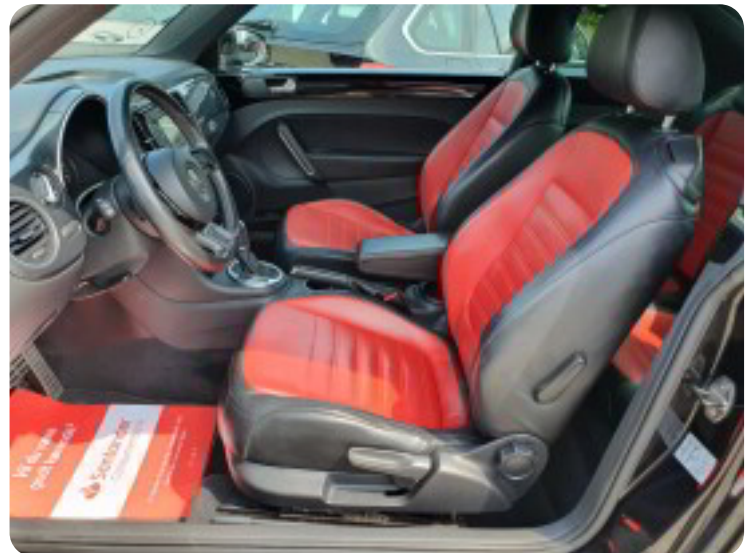

VW The Beetle

TSi 200 Sport DSG

Solgt

Billeder (17)

Se flere billeder på: autohusetfredensborg.dk/biler/vw-the-beetle-tsi-200-sport-dsg-6ew0xbudsy4

Udstyrsliste (35)

A

ABS bremses Aircondition Alufælge Antispin Armlæn Auto nedblændelig bakspejl Automatgear