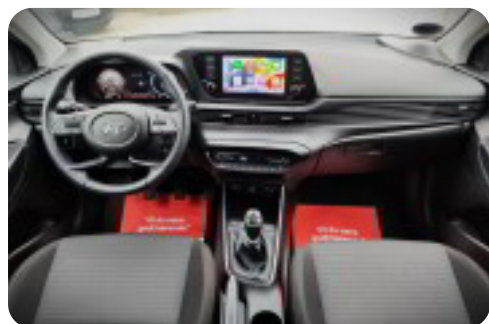

Hyundai i20

T-GDi Essential

Solgt

Billeder (18)

Se flere billeder på: autohusetfredensborg.dk/biler/hyundai-i20-t-gdi-essential-nmes14cxap1

Udstyrsliste (40)

A

ABS bremses Aftagelig anhængertræk Aircondition Alufælge Android Auto Antispin
Apple CarPlay Armlæn Auto nedblændelig bakspejl Auto. start/stop Automatisk fjernlys
Automatisk lys

B

Bakkamera Bluetooth

D

Digitalt cockpit Dæktryksystem

E

EI-ruder x4 EI-spejle EI-spejle med varme

F

Fartpilot Fjernbetjent centrallås Fuldautomatisk klimaanlæg