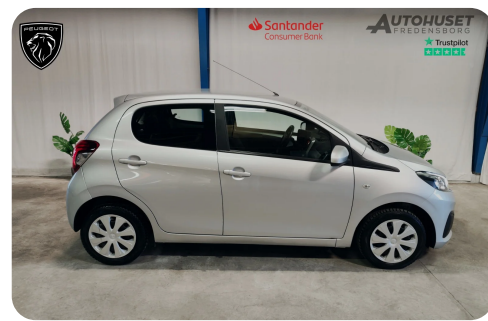

Specifikationer

Km 154.000	Km/l 26,3	1. registrering Juli 2015
Modelår 2015	Nypris DKK 90.989,-	HK / Nm 69 HK / 95 Nm
Type Mikro	0-100 km/t 14,3 sek	Tophastighed 157 km/t
Drivmiddel Benzin	Trækjul Forhjul	Tank 35 l
Grøn ejerafgift DKK 780,- / årligt	Geartype Manuelt gear	Gear 5 gear

Peugeot 108

e-VTi 69 Access

Solgt

Billeder (17)

Se flere billeder på: autohusetfredensborg.dk/biler/peugeot-108-e-vti-69-access-39ce23bjhk

Udstyrsliste (21)

A

ABS bremses Aircondition Antispin Auto. start/stop AUX tilslutning